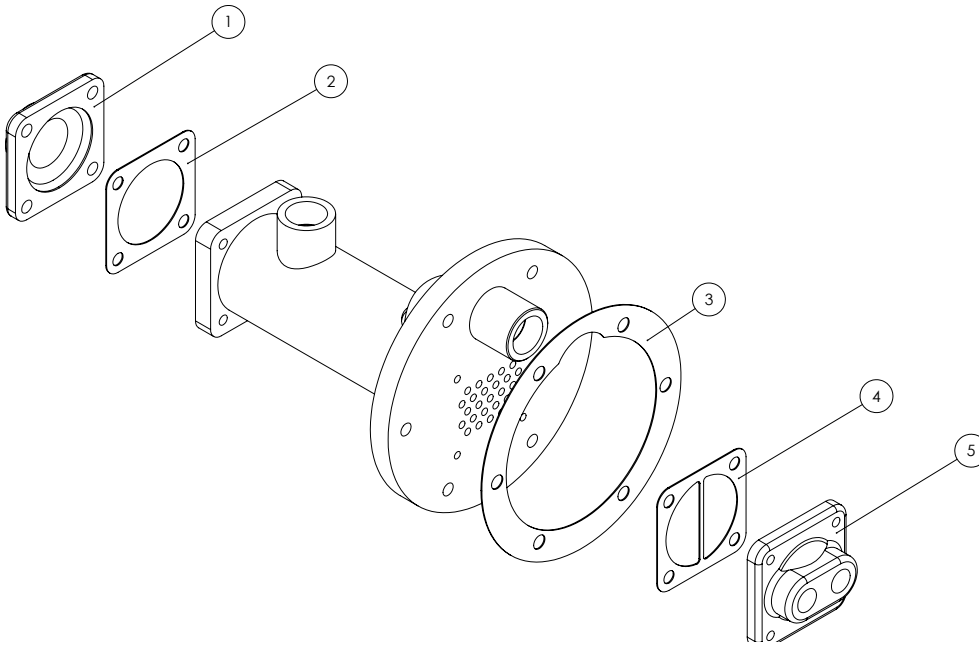

# EKT Series Service Parts

Item Number	Description	Qty.
1	Return Bonnet	1
2	Return Gasket	1
3	Tank Gasket	1
4	In/Out Gasket	1
5	In/Out Bonnet	1

## EKT / EKTS / EKTM Replacement End Bonnets & Gaskets

Series	Function	End Bonnets		Gaskets	Tank Gasket
		Part Number			
		EKT & EKTS	EKTM	Part Number	Part Number
500	Inlet/Outlet	SP44426	SP44857	60674	67094
	Return	SP44122		60330	
700	Inlet/Outlet	SP26526	SP26527	67900	67149
	Return	SP26776		60523	
1000	Inlet/Outlet	SP26577	SP26571	67901	67150
	Return	SP44544		60333	