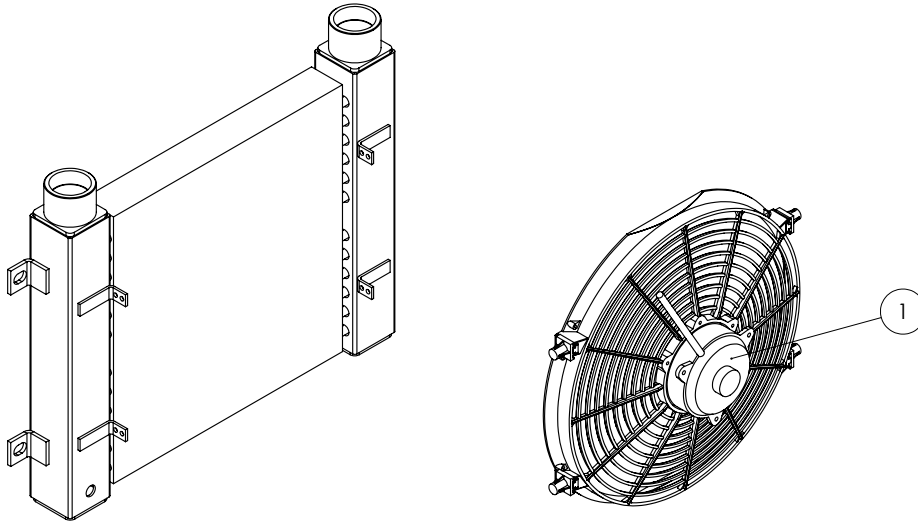

MF and DF Series Service Parts

Item Number	Description	Qty.
1	DC Motor/Fan/Guard Assembly	1

Service Parts

Model Application	Motor/Fan/Guard Assembly Combination	Part Number
MF-15	12" Dia. Fan 12 Volt	68229
	12" Dia. Fan 24 Volt	68230
MF-30 & MF-60**	14" Dia. Fan 12 Volt	68224
	14" Dia. Fan 24 Volt	68223